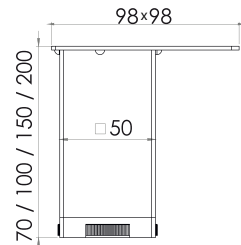

> Özel Üretim Ürünüdür. Minimum Stok 50 Adettir.

Plastik Pingolu Ayarlı Ayak

4004

Plastic Leveling Glide

Kod/Code	Açıklama/Description
332853	Dekoratif Baza Ayağı 4004

TEKNİK DETAYLAR / Details

Malzeme	: Metal + Plastik
Yükseklik Ayarı	: Sabit
Renk	: Krom, Mat Krom, Saten, İnoks
Montaj	: Vidalanarak