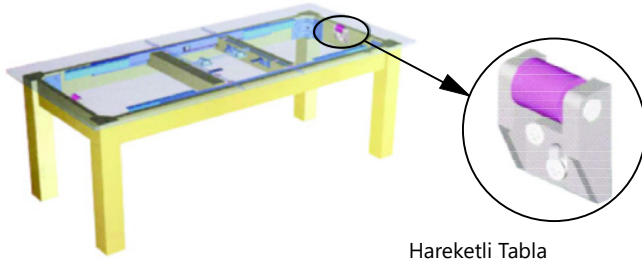

Hareketli Tabla
Kilitleme Aparatı

Alüminyum Tek Taraflı Çift Açılım Masa Rayı
Table Plane System