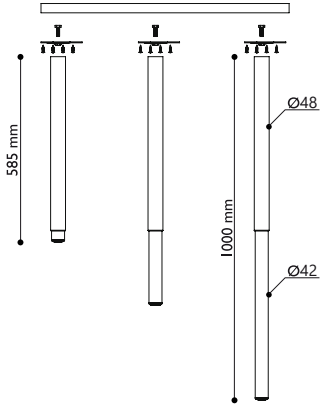

TEKNİK DETAYLAR / Details

Malzeme : Çelik + Plastik
Yükseklik Ayarı : Max. 20 mm'ye Kadar
Montaj : Vidalanarak

Teleskopik

Teleskopik Ayak Teleskopik Table Legs

Kod/Code	Açıklama/Description
118891	Teleskopik Masa Ayağı 585x1030 Boyalı
076210	Teleskopik Masa Ayağı 585x1030 Krom
319760	Teleskopik Masa Ayağı 585x1030 Mat Krom

TEKNİK DETAYLAR / Details

Malzeme	: Çelik
Boy	: 585 - 1030 mm
Çap	: Ø48 - Ø42

Ortadan Masa Ayağı Single Column Table Legs

Kod/Code	Açıklama/Description
266580	Masa Ayağı Pistonsuz Siyah
266579	Masa Ayağı Pistonlu Siyah

TEKNİK DETAYLAR / Details

Malzeme	: Çelik
Boy	: 710 - 1070 mm
Çap	: Ø70 - Ø60

* Kare yada yuvarlak tabla seçeneği vardır.

For Glass
Cam tabla için

Gas-Spring Operated
Pistonlu

For Wood
Ahşap tabla için

Ø460