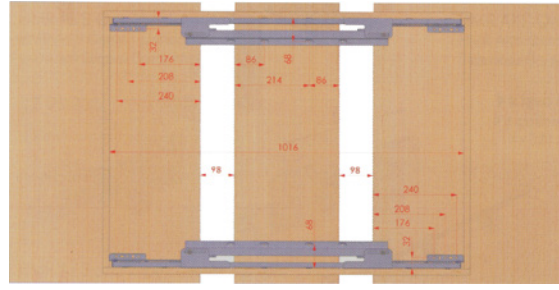

T	A	L	K
100	30	26	SMR-Z 100
156	50	42	SMR-Z 156
180	60	45	SMR-Z 180