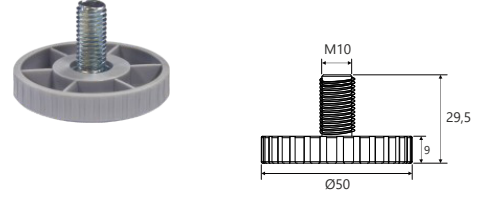

TEKNİK DETAYLAR / Details

Malzeme : Plastik

Tablalı Cam Masa Ayağı

Ø76 x Ø480

Metal Leg For Glass Table

Mobilya Montaj Dübeli, Direkt Uygulama

Kod/Code	Açıklama/Description
319834	Pingo Ayak Altı 50x29

TEKNİK DETAYLAR / Details