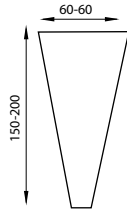

Gloria Metal Decorative Leg

Kod/Code	Açıklama/Description
332829	Dekoratif Baza Ayağı Safir 23cm
332830	Dekoratif Baza Ayağı Altın 23cm

TEKNİK DETAYLAR / Details

Malzeme	: Plastik
Yükseklik Ayarı	: Sabit
Renk	: Safir - Altın
Montaj	: Vidalanarak

> Özel Üretim Ürünüdür. Minimum Stok 50 Adettir.