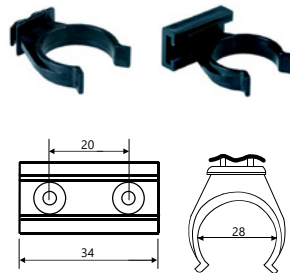

Alüminyum ve Plastik Baza Profil Klipsi
Plastic Leg Clips (For Wooden)