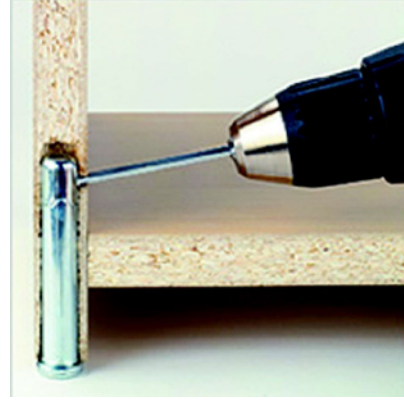

Gömme Yükseltici

Concealed Levellers In The Side Panel

Kod/Code	Açıklama/Description
007447	Gömme Yükseltici 120 mm
007444	Gömme Yükseltici 52 mm
007446	Gömme Yükseltici 70 mm

TEKNİK DETAYLAR / Details

Malzeme	: Metal + Plastik
Yükseklik Ayarı	: 25 mm'ye Kadar
Panel Kalınlığı	: Min. 16 mm
Ayarlama	: Allen Anahtarı 4 mm
Tespit Basınç	: Fix
Max. Yükleme	
Taşıma Kapasitesi	: 300 Kg'a Kadar
Catas-CTBA-LGA Tarafından Onaylanmıştır.