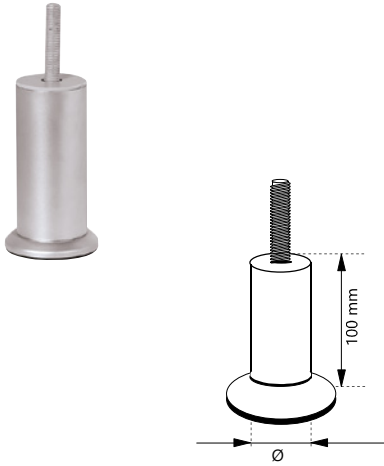

Metal Pingolu Saplamalı Baza Ayağı

Ø42 - Ø51

Metal Leveling Glide

Çap Ø	Yükseklik h (mm)	Kaplama Renkleri			
		Krom	Saten	Mat Krom	İnoks
42	100	072423	072425	072426	072424
51	100	072427	072429	072430	072428

TEKNİK DETAYLAR / Details

Malzeme	: Metal + Plastik
Yükseklik Ayarı	: Ayarlanabilir
Montaj	: Vidalanarak