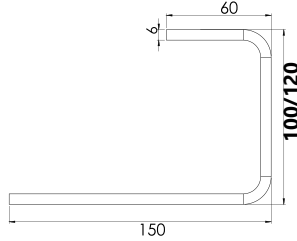

Dekoratif Baza Ayağı

0162

Metal Decorative Leg

Kod/Code	Açıklama/Description
054972	Dekoratif Baza Ayağı Krom 0162-100

TEKNİK DETAYLAR / Details

Malzeme	: Metal
Yükseklik Ayarı	: Sabit
Renk	: Krom, Mat Krom
Montaj	: Vidalanarak

> Özel Üretim Ürünüdür. Minimum Stok 50 Adettir.