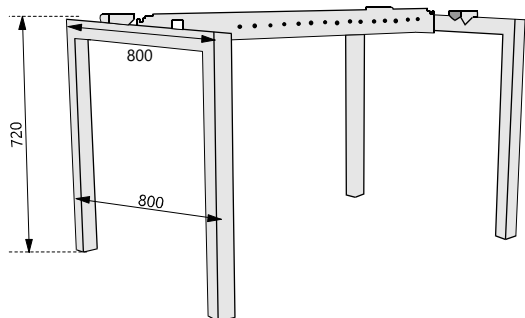

Hermes Plus Masa Ayağı

Hermes Plus Table Leg

Kod/Code	Açıklama/Description
054705	Hermes Plus Masa Ayağı

TEKNİK DETAYLAR / Details	
Malzeme	: Çelik
Yerden Yükseklik	: 720 mm
Özellik	: 2 Ayak + 2 Travers
> Ürünlerde 2 Boy Travers Kullanılabilir 600 - 800 mm ve 1000 - 1800 mm