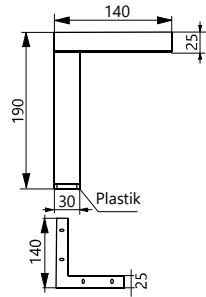

Dekoratif Baza Ayağı

0025 - 0190

Metal Decorative Leg

Kod/Code	Açıklama/Description
072391	Dekoratif Baza Ayağı Krom 0025-0190

TEKNİK DETAYLAR / Details

Malzeme	: Metal + Plastik
Yükseklik Ayarı	: Sabit
Renk	: Krom, Mat Krom
Montaj	: Vidalanarak

> Özel Üretim Ürünüdür. Minimum Stok 50 Adettir.