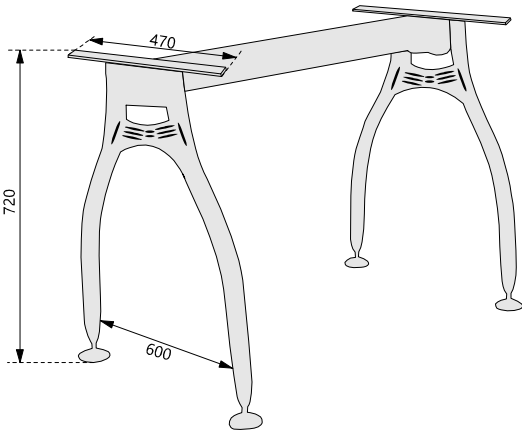

Neptün Plus Masa Ayağı Neptun Plus Table Leg

L Tipi Ayak

Tekli Ayak

Kod/Code	Açıklama/Description
010623	Neptün Plus Masa Ayağı Tekli
072709	Neptün Plus Masa Ayağı L Tipi

TEKNİK DETAYLAR / Details

Malzeme	: Çelik
Yerden Yükseklik	: 720 mm
Özellik	: Tekli Masada; 2 Ayak + 1 Travers L Tipi Masada; 3 Ayak + 2 Travers
> Ürünlerde 2 Boy Travers Kullanılabilir 600 - 800 mm ve 1000 - 1800 mm	