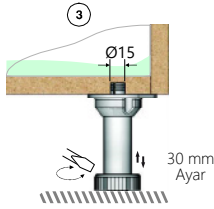

Çakma Dübelli Baza Ayağı
Cabinet Leg With Dowel

Siyah	Beyaz	Ölçü (mm)
072315	072316	CL03 - 100 - 130 mm
072318	072317	CL08 - 120 - 150 mm
072319	072320	CL04 - 140 - 170 mm

TEKNİK DETAYLAR / Details

Malzeme : Plastik
Renk : Siyah, Beyaz

> Siparişle Gelmektedir.

Çakma Dübelli

Baza Ayağı
Cabinet Leg With Pin