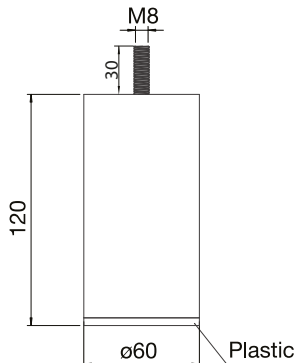

Dekoratif Baza Ayağı
0054-0120
Metal Decorative Leg

Kod/Code	Açıklama/Description
054970	Dekoratif Baza Ayağı Krom 0054-0120

TEKNİK DETAYLAR / Details

Malzeme	: Metal + Plastik
Yükseklik Ayarı	: Sabit
Renk	: Krom, Mat Krom
Montaj	: Vidalanarak

> Özel Üretim Ürünüdür. Minimum Stok 50 Adettir.