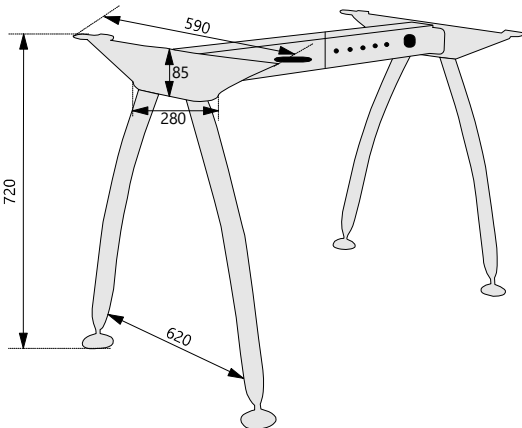

Athena Plus Masa Ayağı

Athena Plus Table Leg

3'lü Ayak

Tekli Ayak

Kod/Code	Açıklama/Description
010618	Athena Plus Masa Ayağı Tekli
072712	Athena Plus Masa Ayağı 3'lü

TEKNİK DETAYLAR / Details

Malzeme	: Çelik
Yerden Yükseklik	: 720 mm
Özellik	: Tekli Masada; 2 Ayak + 1 Travers 3'lü Masada; 3 Ayak + 2 Travers

> Ürünlerde 2 Boy Travers Kullanılabilir
600 - 800 mm ve 1000 - 1800 mm

Zeus Plus Masa Ayağı

Zeus Plus Table Leg

L Tipi Ayak

Tekli Ayak

Kod/Code	Açıklama/Description
010616	Zeus Plus Masa Ayağı Tekli
072710	Zeus Plus Masa Ayağı L Tipi

TEKNİK DETAYLAR / Details

Malzeme	: Çelik
Yerden Yükseklik	: 720 mm
Özellik	: Tekli Masada; 2 Ayak + 1 Travers L Tipi Masada; 3 Ayak + 2 Travers

> Ürünlerde 2 Boy Travers Kullanılabilir
600 - 800 mm ve 1000 - 1800 mm