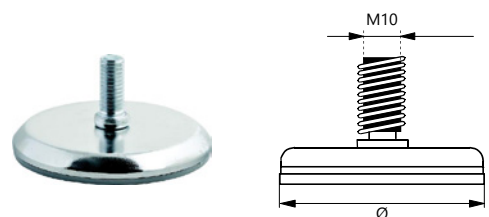

Metal Pingo Ayak (M10)
Leveling Glide

Çap Ø (mm)	Kaplama Renkleri			
	Krom	Saten	Mat Krom	İnokss
56	057015	057016	057017	072381
74	057012	057013	057014	072382

TEKNİK DETAYLAR / Details

Malzeme : Metal + Plastik
Montaj : Vidalanarak