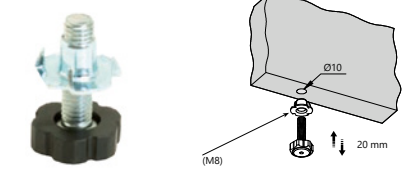

M8 Pingo Ayak
Leveling Glide

Mobilya Montaj Dübeli, Direkt Uygulama

Kod/Code	Açıklama/Description
005408	M8 Pingo Ayak Siyah

TEKNİK DETAYLAR / Details

Malzeme : Çelik + Plastik