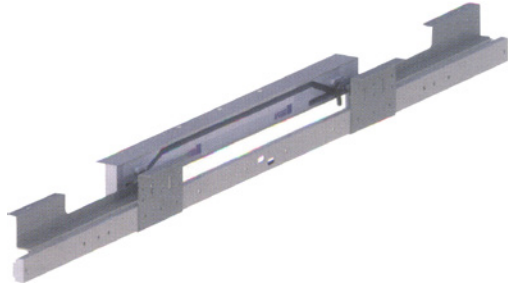

Alüminyum Tek Taraflı Çift Açılım Masa Rayı
Table Rail Mechanizm With Wire Rope

Kod/Code	Açıklama/Description
089221	Alüminyum Masa Rayı SMR-7

TEKNİK DETAYLAR / Details	
Malzeme	: Çelik
Taban Uzunluğu	: 1000 mm
Ara Boşluk	: 3000 mm
Açık Hali"	: 1300 mm