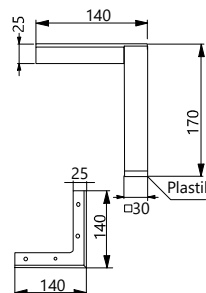

Dekoratif Baza Ayağı

0010 - 0170

Metal Decorative Leg

Kod/Code	Açıklama/Description
054959	Dekoratif Baza Ayağı Krom 0010-0170

TEKNİK DETAYLAR / Details

Malzeme	: Metal + Plastik
Yükseklik Ayarı	: Sabit
Renk	: Krom, Mat Krom
Montaj	: Vidalanarak

> Özel Üretim Ürünüdür. Minimum Stok 50 Adettir.