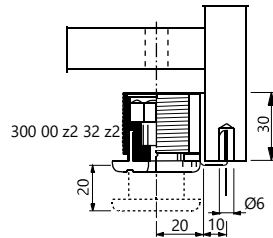

Gömme Yükseltici

Concealed Levellers In The Side Panel

Kod/Code	Açıklama/Description
007447	Gömme Yükseltici 120 mm
007444	Gömme Yükseltici 52 mm
007446	Gömme Yükseltici 70 mm

TEKNİK DETAYLAR / Details

Malzeme	: Metal + Plastik
Yükseklik Ayarı	: 25 mm'ye Kadar
Panel Kalınlığı	: Min. 16 mm
Ayarlama	: Allen Anahtarı 4 mm
Tespit Basınç	: Fix
Max. Yükleme	
Taşıma Kapasitesi	: 300 Kg'a Kadar
Catas-CTBA-LGA Tarafından Onaylanmıştır.	

Gizli Ayak

Side Levellers

Kod/Code	Açıklama/Description
007509	Gizli Ayak

TEKNİK DETAYLAR / Details

Malzeme	: Metal + Plastik
Ayar	: 30 mm'ye Kadar
Panel Kalınlığı	: Min. 12 mm
Baza Yüksekliği	: 20 - 100 mm Arası
Tarafından Ayarı	: Allen Anahtar 6 mm - Tornavida
Tespit	: Vida - Fix, Basınç - Fix, Dübel - Fix
Maksimum Yükleme	
Kapasitesi	: 400 Kg'a Kadar
Catas-CTBA-LGA Tarafından Onaylanmıştır.