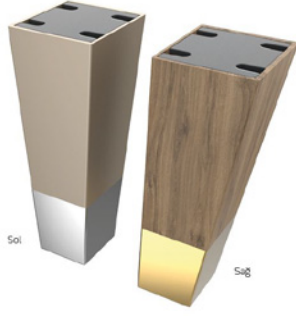

Masa - Sandalye Ayak Grubu Table - Chair Legs Part

“İyi Fikirler, İyi Çözümler...”

06

Milano Metal Decorative Leg

Kod/Code	Açıklama/Description
332826	Milano Ayak 50x120mm

TEKNİK DETAYLAR / Details

Malzeme	: Plastik
Yükseklik Ayarı	: Sabit
Montaj	: Vidalanarak