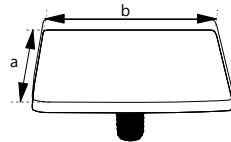

Kare Paslanmaz Flanş (M8 Saplama)

Stainless Flange

Ölçü a x b (mm)	Kod Code	Kaplama Renkleri		
		35 x 35	072415	304 Paslanmaz Çelik
45 x 45	072416			
55 x 55	072417			
65 x 65	072418			

TEKNİK DETAYLAR / Details

Malzeme : 304 Paslanmaz Çelik
Montaj : Yapıştırılarak