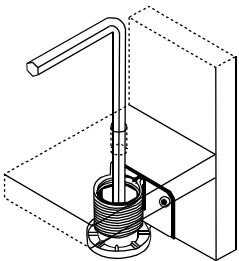

Gömme Yükseltici

Concealed Levellers In The Side Panel

Kod/Code	Açıklama/Description
007447	Gömme Yükseltici 120 mm
007444	Gömme Yükseltici 52 mm
007446	Gömme Yükseltici 70 mm

TEKNİK DETAYLAR / Details

Malzeme	: Metal + Plastik
Yükseklik Ayarı	: 25 mm'ye Kadar
Panel Kalınlığı	: Min. 16 mm
Ayarlama	: Allen Anahtarı 4 mm
Tespit Basınç	: Fix
Max. Yükleme	
Taşıma Kapasitesi	: 300 Kg'a Kadar
Catas-CTBA-LGA Tarafından Onaylanmıştır.	

Gizli Ayak

Side Levellers

Kod/Code	Açıklama/Description
007509	Gizli Ayak

TEKNİK DETAYLAR / Details

Malzeme	: Metal + Plastik
Ayar	: 30 mm'ye Kadar
Panel Kalınlığı	: Min. 12 mm
Baza Yüksekliği	: 20 - 100 mm Arası
Tarafından Ayarı	: Allen Anahtar 6 mm - Tornavida
Tespit	: Vida - Fix, Basınç - Fix, Dübel - Fix
Maksimum Yükleme	
Kapasitesi	: 400 Kg'a Kadar
Catas-CTBA-LGA Tarafından Onaylanmıştır.