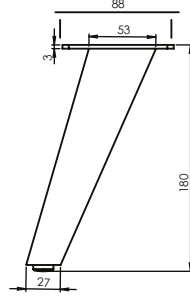

Dekoratif Baza Ayağı

0433-180

Metal Decorative Leg

Kod/Code	Açıklama/Description
332832	Dekoratif Baza Ayağı Krom 0433-180

TEKNİK DETAYLAR / Details

Malzeme	: Metal + Plastik
Yükseklik Ayarı	: Sabit
Renk	: Krom, Mat Krom, Saten, İnox
Montaj	: Vidalanarak

> Özel Üretim Ürünüdür. Minimum Stok 50 Adettir.