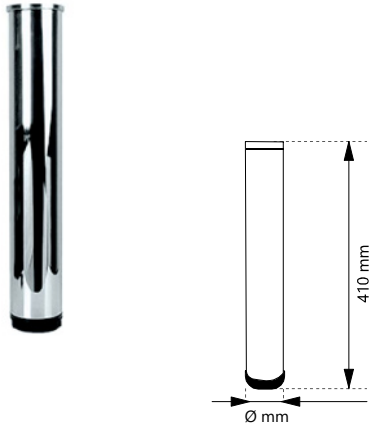

Plastik Pingolu Cam Sehpa Ayağı

Ø60 - Ø76

Glass Table Leg

Çap Ø	Yükseklik h (mm)	Kaplama Renkleri		
		Krom	Saten	Mat Krom
60	410	081455	081457	081456
76	410	081458	081460	081459

TEKNİK DETAYLAR / Details

Malzeme : Metal + İnoks + Plastik
Yükseklik Ayarı : Max. 20 mm'ye Kadar
Montaj : Vidalanarak