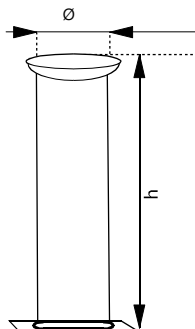

Metal Pingolu Baza Ayağı / Ø51 - Ø60

Leveling Glide

Çap Ø	Yükseklik h (mm)	Kaplama Renkleri			
		Krom	Saten	Mat Krom	İnoks
60	60	072484	072486	072487	072485
	80	072488	072490	072491	072489
	100	072492	060894	072494	072493
	150	072495	072497	072498	072496
	200	072499	072501	072502	072500

TEKNİK DETAYLAR / Details

Malzeme	: Metal + Plastik
Yükseklik Ayarı	: Ayarlanabilir
Montaj	: Vidalanarak