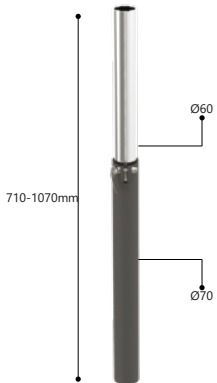

TEKNİK DETAYLAR / Details

Malzeme : Çelik + Plastik
Yükseklik Ayarı : Max. 20 mm'ye Kadar
Montaj : Vidalanarak

Teleskopik

Teleskopik Ayak Teleskopik Table Legs

Kod/Code	Açıklama/Description
118891	Teleskopik Masa Ayağı 585x1030 Boyalı
076210	Teleskopik Masa Ayağı 585x1030 Krom
319760	Teleskopik Masa Ayağı 585x1030 Mat Krom

TEKNİK DETAYLAR / Details

Malzeme	: Çelik
Boy	: 585 - 1030 mm
Çap	: Ø48 - Ø42

Ortadan Masa Ayağı Single Column Table Legs

Kod/Code	Açıklama/Description
266580	Masa Ayağı Pistonsuz Siyah
266579	Masa Ayağı Pistonlu Siyah

TEKNİK DETAYLAR / Details

Malzeme	: Çelik
Boy	: 710 - 1070 mm
Çap	: Ø70 - Ø60

* Kare yada yuvarlak tabla seçeneği vardır.

For Glass
Cam tabla için

Gas-Spring Operated
Pistonlu

For Wood
Ahşap tabla için

Ø460