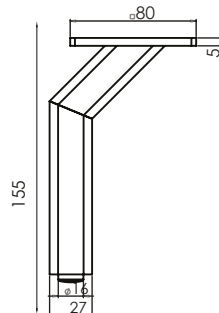

Dekoratif Baza Ayağı

0442-155

Metal Decorative Leg

Kod/Code	Açıklama/Description
332835	Dekoratif Baza Ayağı Krom 0442-155

TEKNİK DETAYLAR / Details

Malzeme	: Metal + Plastik
Yükseklik Ayarı	: Sabit
Renk	: Krom, Mat Krom
Montaj	: Vidalanarak

> Özel Üretim Ürünüdür. Minimum Stok 50 Adettir.