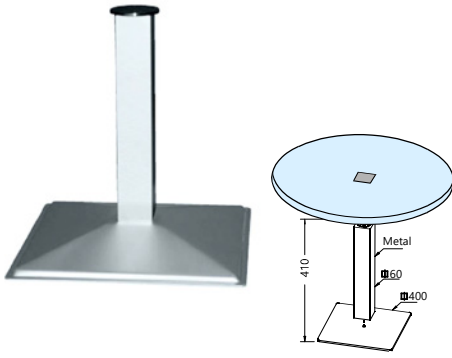

TEKNİK DETAYLAR / Details

Malzeme : Çelik
Yükseklik Ayarı : Max. 20 mm'ye Kadar
Montaj : Vidalanarak

Oynar Pingolu Cam Konik Sehpa Ayağı

Ø42 - Ø16

Glass Table Leg

Kod/Code	Açıklama/Description
081287	Oynar Pingolu Cam Konik Sehpa Ayağı Krom
081289	Oynar Pingolu Cam Konik Sehpa Ayağı Saten
081288	Oynar Pingolu Cam Konik Sehpa Ayağı Mat Krom

TEKNİK DETAYLAR / Details

Malzeme : Metal
Yükseklik Ayarı : Max. 20 mm'ye Kadar
Montaj : Yapıştırılarak

Tablalı Cam Sehpa Ayağı

Ø60 x Ø400

Glass Table Leg With Plate

Kod/Code	Açıklama/Description
072706	Tablalı Cam Sehpa Ayağı Ø60 x Ø400 Krom
072707	Tablalı Cam Sehpa Ayağı Ø60 x Ø400 Saten
072708	Tablalı Cam Sehpa Ayağı Ø60 x Ø400 Mat Krom