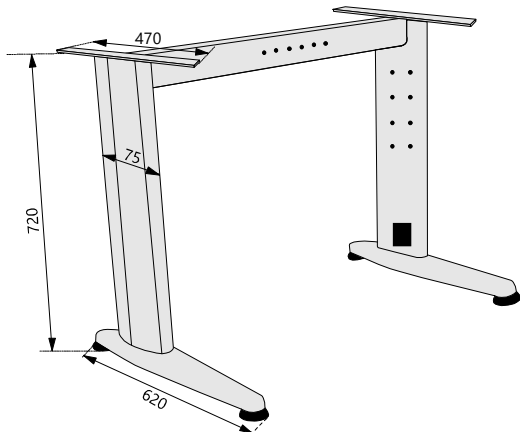

Neptün Plus Masa Ayağı Neptun Plus Table Leg

L Tipi Ayak

Tekli Ayak

Kod/Code	Açıklama/Description
010623	Neptün Plus Masa Ayağı Tekli
072709	Neptün Plus Masa Ayağı L Tipi

TEKNİK DETAYLAR / Details

Malzeme	: Çelik
Yerden Yükseklik	: 720 mm
Özellik	: Tekli Masada; 2 Ayak + 1 Travers L Tipi Masada; 3 Ayak + 2 Travers
> Ürünlerde 2 Boy Travers Kullanılabilir 600 - 800 mm ve 1000 - 1800 mm