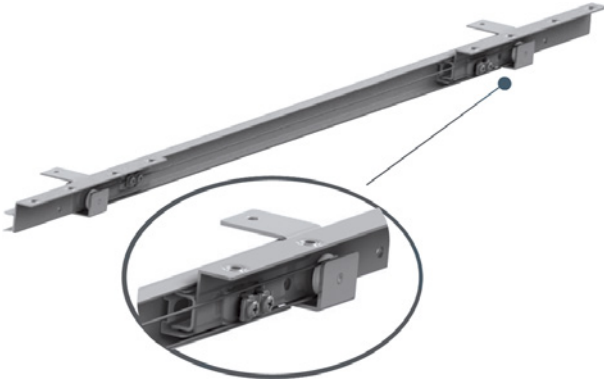

Çelik Halatlı Masa Rayı
Table Rail Mechanism With Wire Rope

Kod/Code	Açıklama/Description
002346	Halatlı Masa Rayı 172 cm HMR

TEKNİK DETAYLAR / Details	
Malzeme	: Çelik
Taban Uzunluğu	: 124 cm
Ara Boşluk	: 100 cm
Açık Hali	: 172 cm

T	A	L	K
124	100	172	HMR-A

* Ölçüler cm Olarak Hesaplanmıştır

Merkezden Çift Taraflı Masa Rayı
Two Way Table Slide

Kod/Code	Açıklama/Description
007524	Çift Taraflı Masa Masa Rayı

TEKNİK DETAYLAR / Details	
Malzeme	: 304 Paslanmaz Çelik
Taşıma Kapasitesi	: 40 Kg.
Kaplama	: Galvaniz

A	B	C	D
750	260	540	1060