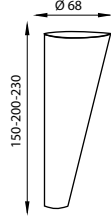

Retro Düz Decorative Leg

Kod/Code	Açıklama/Description
332831	Dekoratif Baza Ayağı Ahşap Desen 200mm

TEKNİK DETAYLAR / Details	
Malzeme	: Plastik
Yükseklik Ayarı	: Sabit
Renk	: Ahşap Desen, Safari
Montaj	: Vidalanarak

> Özel Üretim Ürünüdür. Minimum Stok 50 Adettir.