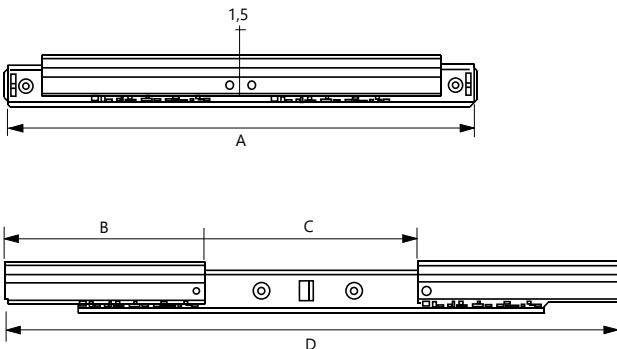

Merkezden Çift Taraflı Masa Rayı
Two Way Table Slide

Kod/Code	Açıklama/Description
007524	Çift Taraflı Masa Masa Rayı

TEKNİK DETAYLAR / Details	
Malzeme	: 304 Paslanmaz Çelik
Taşıma Kapasitesi	: 40 Kg.
Kaplama	: Galvaniz

A	B	C	D
750	260	540	1060