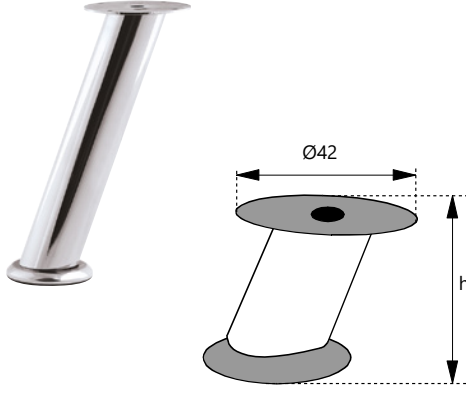

Dereceli Metal Pingolu Baza Ayağı

Ø42

Angled Leveling Glide

Çap Ø	Yükseklik h (mm)	Kaplama Renkleri			
		Krom	Saten	Mat Krom	İnoks
42	70	072503	072505	072506	072504
	100	072507	072509	072510	072508
	125	072512	072513	072511	072514
	150	072515	072517	072518	072516
	200	070251	072520	072521	072519

TEKNİK DETAYLAR / Details

Malzeme	: Metal + Plastik
Yükseklik Ayarı	: Ayarlanabilir
Montaj	: Vidalanarak