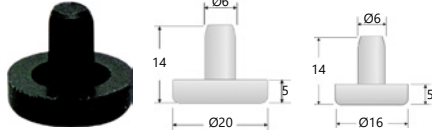

Dübelli Baza Takozu

Plastic Leveling Wedge

Mobilya Montaj Dübeli, Direkt Uygulama

Kod/Code	Açıklama/Description
011066	Dübelli Baza Takozu 16 mm Siyah
011066	Dübelli Baza Takozu 20 mm Siyah

TEKNİK DETAYLAR / Details

Malzeme : Plastik