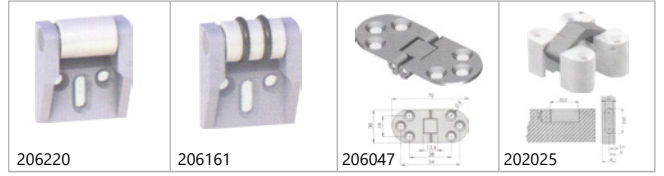

Hareketli Tabla
Kilitleme Aparatı

Alüminyum Tek Taraflı Çift Açılım Masa Rayı
Table Plane System