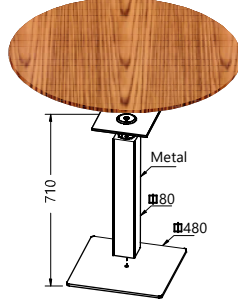

Malzeme	: Çelik - Gövde Ahşap
Montaj	: Vidalanarak

Ahşap Sehpa Ayağı

Ø60 x Ø400

Wooden Table Leg

Kod/Code	Açıklama/Description
060859	Ahşap Tablalı Sehpa Ayağı Ø60 x Ø400 Krom
081462	Ahşap Tablalı Sehpa Ayağı Ø60 x Ø400 Saten
081461	Ahşap Tablalı Sehpa Ayağı Ø60 x Ø400 Mat Krom

TEKNİK DETAYLAR / Details

Malzeme	: Metal
Montaj	: Vidalanarak

Tablalı Ahşap Masa Ayağı

Φ80 x Φ480

Metal Square Leg For Wooden Table

Kod/Code	Açıklama/Description
072671	Masa Ayağı, Kare Tablalı Φ80 x Φ480 Krom
072672	Masa Ayağı, Kare Tablalı Φ80 x Φ480 Saten
072673	Masa Ayağı, Kare Tablalı Φ80 x Φ480 Mat Krom