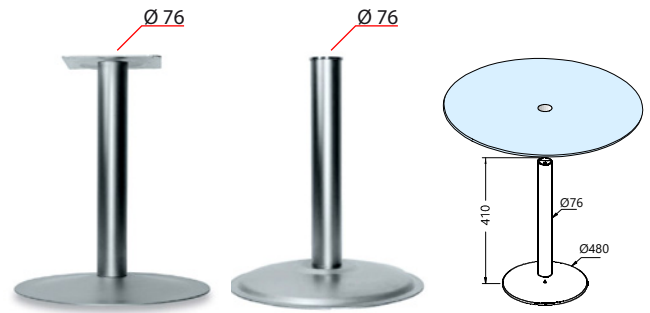

TEKNİK DETAYLAR / Details

Malzeme	: Çelik
Boy	: 710 - 1070 mm
Çap	: Ø70 - Ø60

* Kare yada yuvarlak tabla seçeneği vardır.

For Glass
Cam tabla için

Gas-Spring Operated
Pistonlu

For Wood
Ahşap tabla için

Ø460

Malzeme	: Çelik + Paslanmaz
Ağırlık	: 5.70 Kg
Yükseklik Ayarı	: Max. 4 mm'ye Kadar
Renk	: Paslanmaz

Tablalı Ahşap / Cam Masa Ayağı

Ø76 x Ø480

Metal Leg For Wooden Table

Kod/Code	Açıklama/Description
081267	Ahşap Tablalı Masa Ayağı Ø76 x Ø480 Krom
081269	Ahşap Tablalı Masa Ayağı Ø76 x Ø480 Saten
081268	Ahşap Tablalı Masa Ayağı Ø76 x Ø480 Mat Krom
081284	Tablalı Cam Sehpa Ayağı Ø76 x Ø480 Krom
081286	Tablalı Cam Sehpa Ayağı Ø76 x Ø480 Saten
081285	Tablalı Cam Sehpa Ayağı Ø76 x Ø480 Mat Krom