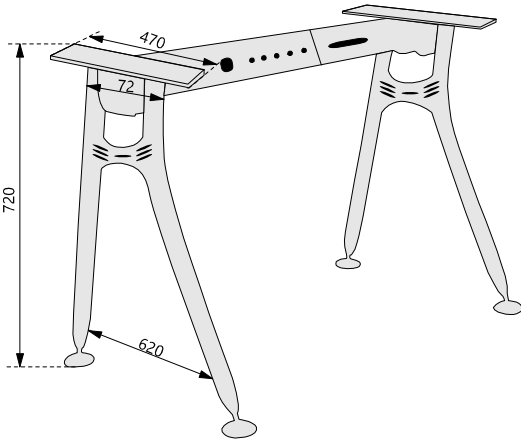

Bora Plus Masa Ayağı

Bora Plus Table Leg

3'lü Ayak

Tekli Ayak

Kod/Code	Açıklama/Description
010620	Bora Plus Masa Ayağı Tekli
072711	Bora Plus Masa Ayağı 3'lü

TEKNİK DETAYLAR / Details

Malzeme : Çelik
Yerden Yükseklik : 720 mm
Özellik : Tekli Masada; 2 Ayak + 1 Travers
3'lü Masada; 3 Ayak + 2 Travers

> Ürünlerde 2 Boy Travers Kullanılabilir
600 - 800 mm ve 1000 - 1800 mm

PC Taşıyıcı Konsol

Underdesk Pc Holder Console

Kod/Code	Açıklama/Description
010633	Pc Taşıyıcı Konsol

TEKNİK DETAYLAR / Details

Malzeme : Çelik
Taşıma Kapasitesi : 20 Kg

Travers

Telescopic Travers