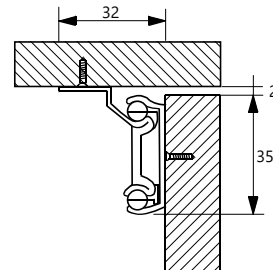

Merkezden Çift Taraflı Masa Rayı
Two Way Table Slide

Kod/Code	Açıklama/Description
007524	Çift Taraflı Masa Masa Rayı

TEKNİK DETAYLAR / Details	
Malzeme	: 304 Paslanmaz Çelik
Taşıma Kapasitesi	: 40 Kg.
Kaplama	: Galvaniz

A	B	C	D
750	260	540	1060