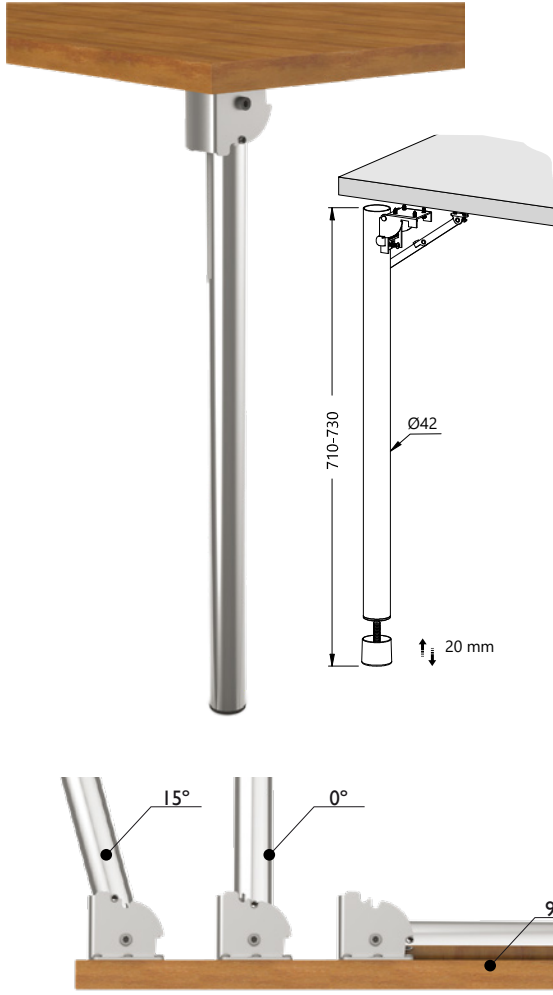

TEKNİK DETAYLAR / Details

Malzeme	: Çelik
Boy	: 585 - 1030 mm
Çap	: Ø48 - Ø42

Ortadan Masa Ayağı Single Column Table Legs

Kod/Code	Açıklama/Description
266580	Masa Ayağı Pistonsuz Siyah
266579	Masa Ayağı Pistonlu Siyah

TEKNİK DETAYLAR / Details

Malzeme	: Çelik
Boy	: 710 - 1070 mm
Çap	: Ø70 - Ø60

* Kare yada yuvarlak tabla seçeneği vardır.

For Glass
Cam tabla için

Gas-Spring Operated
Pistonlu

For Wood
Ahşap tabla için

Ø460

Tabla

Ø460

Tabla

Katlanır Masa Ayağı

Ø42 mm

Folding Table Leg

Kod/Code	Açıklama/Description
319761	Katlanır Masa Ayağı 42 mm Paslanmaz

TEKNİK DETAYLAR / Details

Malzeme	: Çelik + Paslanmaz
Ağırlık	: 5.70 Kg
Yükseklik Ayarı	: Max. 4 mm'ye Kadar
Renk	: Paslanmaz

Tablalı Ahşap / Cam Masa Ayağı

Ø76 x Ø480

Metal Leg For Wooden Table

Kod/Code	Açıklama/Description
081267	Ahşap Tablalı Masa Ayağı Ø76 x Ø480 Krom
081269	Ahşap Tablalı Masa Ayağı Ø76 x Ø480 Saten
081268	Ahşap Tablalı Masa Ayağı Ø76 x Ø480 Mat Krom
081284	Tablalı Cam Sehpa Ayağı Ø76 x Ø480 Krom
081286	Tablalı Cam Sehpa Ayağı Ø76 x Ø480 Saten
081285	Tablalı Cam Sehpa Ayağı Ø76 x Ø480 Mat Krom