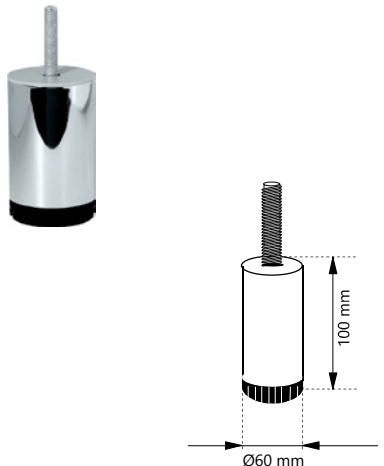

Plastik Pingolu Ayarlı Saplamalı Baza Ayağı

Ø60

Plastic Leveling Glide

Çap Ø	Yükseklik h (mm)	Kaplama Renkleri			
		Krom	Saten	Mat Krom	İnoks
60	100	072431	072433	072434	072432

TEKNİK DETAYLAR / Details

Malzeme	: Metal + Plastik
Yükseklik Ayarı	: Ayarlanabilir
Montaj	: Vidalanarak