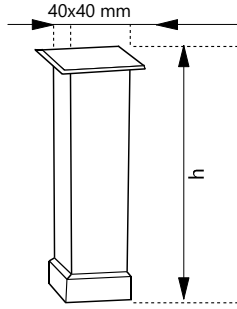

Plastik Pingolu Ayarlı Ayak

4002-10

Plastic Leveling Glide

Kod/Code	Açıklama/Description
332852	Dekoratif Baza Ayağı 10 cm

TEKNİK DETAYLAR / Details

Malzeme	: Alüminyum + Plastik
Yükseklik Ayarı	: Sabit
Renk	: Krom, Mat Krom, Saten, İnoks
Montaj	: Vidalanarak