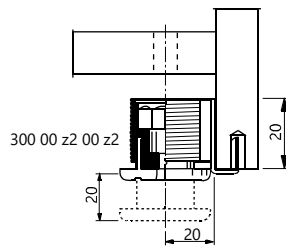

Gömme Yükseltici

Concealed Levellers In The Side Panel

Kod/Code	Açıklama/Description
007447	Gömme Yükseltici 120 mm
007444	Gömme Yükseltici 52 mm
007446	Gömme Yükseltici 70 mm

TEKNİK DETAYLAR / Details

Malzeme	: Metal + Plastik
Yükseklik Ayarı	: 25 mm'ye Kadar
Panel Kalınlığı	: Min. 16 mm
Ayarlama	: Allen Anahtarı 4 mm
Tespit Basınç	: Fix
Max. Yükleme	
Taşıma Kapasitesi	: 300 Kg'a Kadar
Catas-CTBA-LGA Tarafından Onaylanmıştır.	

Gizli Ayak

Side Levellers

Kod/Code	Açıklama/Description
007509	Gizli Ayak

TEKNİK DETAYLAR / Details

Malzeme	: Metal + Plastik
Ayar	: 30 mm'ye Kadar
Panel Kalınlığı	: Min. 12 mm
Baza Yüksekliği	: 20 - 100 mm Arası
Tarafından Ayarı	: Allen Anahtar 6 mm - Tornavida
Tespit	: Vida - Fix, Basınç - Fix, Dübel - Fix
Maksimum Yükleme	
Kapasitesi	: 400 Kg'a Kadar
Catas-CTBA-LGA Tarafından Onaylanmıştır.