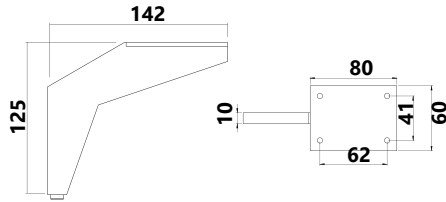

Dekoratif Baza Ayağı

0420-0125

Metal Decorative Leg

Kod/Code	Açıklama/Description
332837	Dekoratif Baza Ayağı Krom 0420-0125

TEKNİK DETAYLAR / Details

Malzeme	: Metal
Yükseklik Ayarı	: Sabit
Renk	: Krom, Mat Krom
Montaj	: Vidalanarak

> Özel Üretim Ürünüdür. Minimum Stok 50 Adettir.