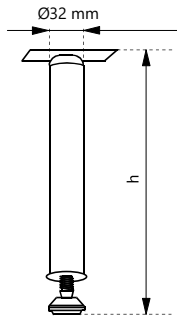

Ø32 mm Oynar Pingolu Baza Ayağı

Leveling Glide

Çap Ø	Yükseklik h (mm)	Kaplama Renkleri			
		Krom	Saten	Mat Krom	İnoks
32	60	055952	055953	055954	072435
	80	055955	055956	055957	072436
	100	056259	005361	072437	055400
	120	055958	055959	055960	072438
	150	005354	072440	072441	072439
	200	005348	072443	072444	072442

TEKNİK DETAYLAR / Details

Malzeme	: Metal + İnoks + Plastik
Yükseklik Ayarı	: Ayarlanabilir
Montaj	: Vidalanarak