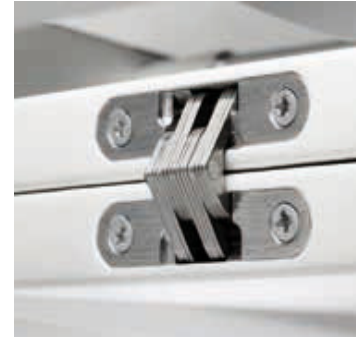

Front Slide Çift Açılım Masa Rayı Table Rail Mechanizm With Wire Rope

Kod/Code	Açıklama/Description
319823	Front Slide BSC 610x750x49 mm

TEKNİK DETAYLAR / Details

Malzeme	: Çelik
Taban Uzunluğu	: 80 mm
Ara Boşluk	: 25 cm
Açık Hali"	: 105 cm

Tip	Uzunluk	Tabla Ölçüsü	Yükseklik	Taşıma Kapasitesi
	x	y	z	☼
FB-T/610.4	610 mm	ca.730 mm	49 mm	90 kg
FB-T/710.4	710 mm	ca.860 mm	49 mm	90 kg
FB-SB/610.4	610 mm	ca.730 mm	49 mm	90 kg
FB-SB/710.4	710 mm	ca.860 mm	49 mm	90 kg