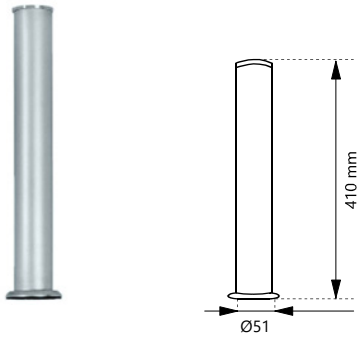

Metal Pingolu Cam Sehpa Ayağı

Ø51

Glass Table Leg

Çap Ø	Yükseklik h (mm)	Kaplama Renkleri			
		Krom	Saten	Mat Krom	Siyah
51	410	072686	072687	072688	072689

TEKNİK DETAYLAR / Details

Malzeme : Çelik
Yükseklik Ayarı : Max. 20 mm'ye Kadar
Montaj : Vidalanarak