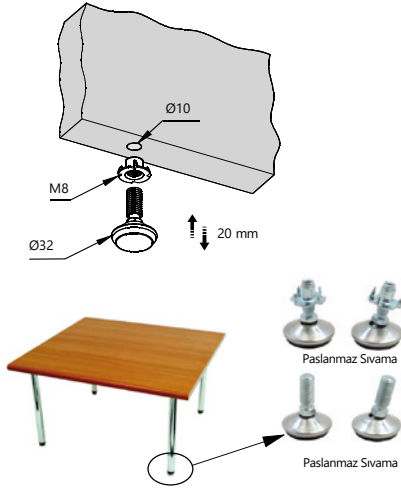

Çakma Somun
Iron Jow Clutch Stud

Mobilya Montaj Dübeli, Direkt Uygulama

Kod/Code	Açıklama/Description
011066	Çakma Somun M8

TEKNİK DETAYLAR / Details

Malzeme : Çelik

Zamak Dübel
Dowel

Mobilya Montaj Dübeli, Direkt Uygulama

Kod/Code	Açıklama/Description
063901	Zamak Dübel M6 Ø8 x 13 mm

TEKNİK DETAYLAR / Details

Malzeme : Basınçlı Zamak Metal