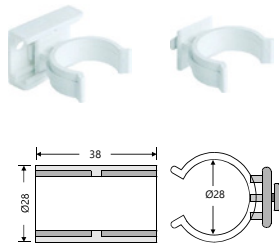

Ahşap Baza Klipsi
Plastic Leg Clips (For Wooden)