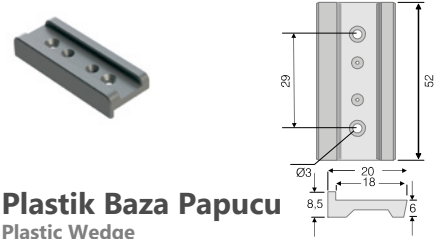

TEKNİK DETAYLAR / Details

Malzeme : Plastik

Tablalı Cam Masa Ayağı

Ø76 x Ø480

Metal Leg For Glass Table

Mobilya Montaj Dübeli, Direkt Uygulama

Kod/Code	Açıklama/Description
319834	Pingo Ayak Altı 50x29

TEKNİK DETAYLAR / Details

Malzeme : Çelik

Plastik Pingo

Leveling Guide

Mobilya Montaj Dübeli, Direkt Uygulama

Kod/Code	Açıklama/Description
274887	Altı Köşe Pingo 29x10
319748	Pingo Dübeli Ø8x17

TEKNİK DETAYLAR / Details

Malzeme : Plastik