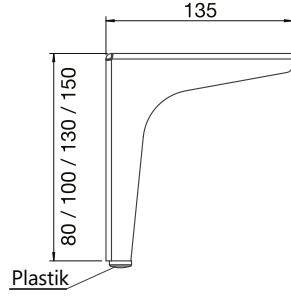

Dekoratif Baza Ayağı
0046
Metal Decorative Leg

Kod/Code	Açıklama/Description
332839	Dekoratif Baza Ayağı Krom 0046

TEKNİK DETAYLAR / Details

Malzeme	: Metal + Plastik
Yükseklik Ayarı	: Sabit
Renk	: Krom, Mat Krom, Saten, İnok
Montaj	: Vidalanarak

> Özel Üretim Ürünüdür. Minimum Stok 50 Adettir.