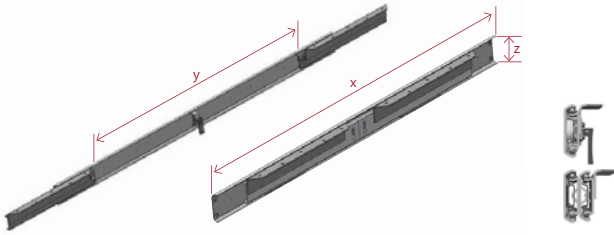

Çift Açılım Masa Rayı

Table Rail Mechanizm With Wire Rope

Kod/Code	Açıklama/Description
319817	Halatlı Masa Rayı Basic 850x500x50mm

TEKNİK DETAYLAR / Details

Malzeme	: Çelik
Taban Uzunluğu	: 850 mm
Ara Boşluk	: 500 mm
Açık Hali	: 1850 mm