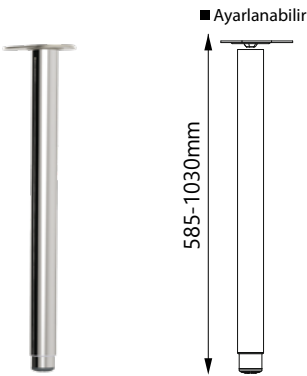

Malzeme : Basıncılı Zamak Metal
Montaj : Yapıştırılarak

Plastik Pingolu Ahşap / Cam Masa Ayağı

Ø60 - Ø76

Metal Leg For Wooden Table

Cam Masa Ayağı

Çap Ø	Yükseklik h (mm)	Kaplama Renkleri		
		Krom	Saten	Mat Krom
60	710	081468	081470	081469
76	710	081471	081473	081472

Ahşap Masa Ayağı

Çap Ø	Yükseklik h (mm)	Kaplama Renkleri		
		Krom	Saten	Siyah
60	710	295666	082225	009455
76	710	009465	009466	009464

TEKNİK DETAYLAR / Details

Malzeme : Gövde; Çelik - Taban; Plastik
Yükseklik Ayarı : Max. 20 mm'ye Kadar
Montaj : Vidalanarak

Metal Pingolu Ahşap Masa Ayağı

Ø51

Metal Leg For Wooden Table

Çap Ø	Yükseklik h (mm)	Kaplama Renkleri		
		Krom	Boyalı	Mat Krom
51	710	076210	118891	319760

TEKNİK DETAYLAR / Details

Malzeme : Çelik + Plastik
Yükseklik Ayarı : Max. 585 mm den 1030 mm'ye Kadar
Montaj : Vidalanarak