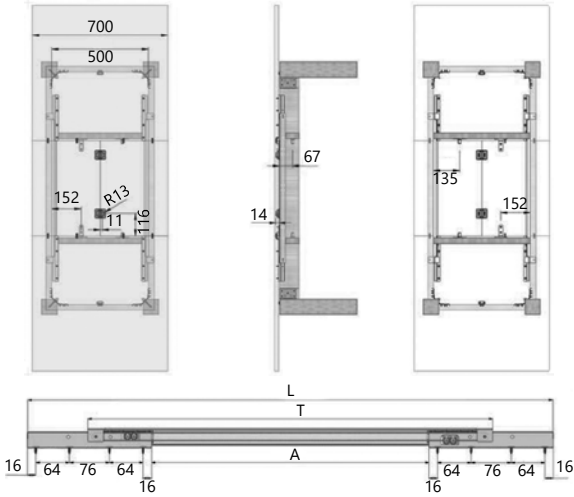

TEKNİK DETAYLAR / Details	
Malzeme	: Çelik
Taban Uzunluğu	: 124 cm
Ara Boşluk	: 100 cm
Açık Hali	: 172 cm

T	A	L	K
124	100	172	HMR-A

* Ölçüler cm Olarak Hesaplanmıştır

Merkezden Çift Taraflı Masa Rayı
Two Way Table Slide