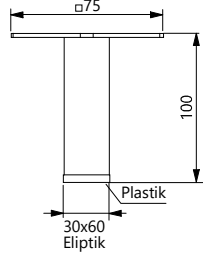

Dekoratif Baza Ayağı

0009 - 0100

Metal Decorative Leg

Kod/Code	Açıklama/Description
072402	Dekoratif Baza Ayağı Krom 0009-0100

TEKNİK DETAYLAR / Details

Malzeme	: Metal + Plastik
Yükseklik Ayarı	: Sabit
Renk	: Krom, Mat Krom, Saten, İnoks
Montaj	: Vidalanarak

> Özel Üretim Ürünüdür. Minimum Stok 50 Adettir.