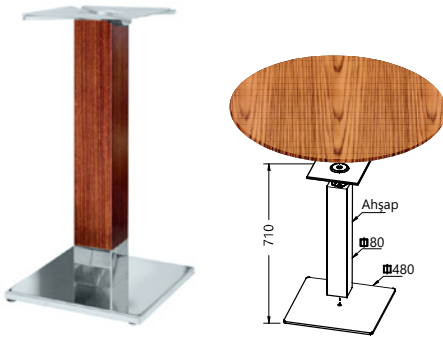

Ortadan Ahşap Sütunlu Paslanmaz Tablalı

Masa Ayağı

Wood Covered Table Leg With Stainles Steel Base

Kod/Code	Açıklama/Description
072669	Ortadan Masa Ayağı Ø80 x 710 mm Wenge
072670	Ortadan Masa Ayağı Ø80 x 710 mm Zeytin

TEKNİK DETAYLAR / Details

Malzeme	: Çelik - Gövde Ahşap
Montaj	: Vidalanarak