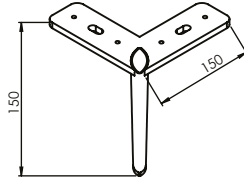

Dekoratif Baza Ayağı

0441-150

Metal Decorative Leg

Kod/Code	Açıklama/Description
332833	Dekoratif Baza Ayağı Krom 0441-150

TEKNİK DETAYLAR / Details

Malzeme	: Metal + Plastik
Yükseklik Ayarı	: Sabit
Renk	: Krom, Mat Krom
Montaj	: Vidalanarak

> Özel Üretim Ürünüdür. Minimum Stok 50 Adettir.