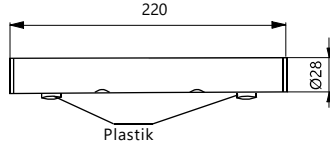

Dekoratif Baza Ayağı

0040 - 0220

Metal Decorative Leg

Kod/Code	Açıklama/Description
072383	Dekoratif Baza Ayağı Krom 0040-0220

TEKNİK DETAYLAR / Details

Malzeme	: Metal + Plastik
Yükseklik Ayarı	: Sabit
Renk	: Krom, Mat Krom, Saten, İnkoks
Montaj	: Vidalanarak

> Özel Üretim Ürünüdür. Minimum Stok 50 Adettir.