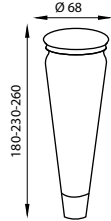

Prime Decorative Leg

Kod/Code	Açıklama/Description
331545	Dekoratif Baza Ayağı Altın - Siyah 25 cm
332828	Dekoratif Baza Ayağı Altın - Beyaz 25 cm

TEKNİK DETAYLAR / Details	
Malzeme	: Plastik
Yükseklik Ayarı	: Sabit
Renk	: Altın Siyah - Altın Beyaz
Montaj	: Vidalanarak

> Özel Üretim Ürünüdür. Minimum Stok 50 Adettir.