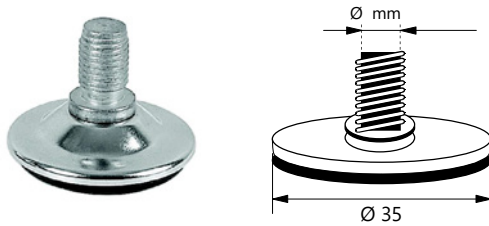

Metrik Metal Pingo
Leveling Glide

Çap Ø (mm)	Kaplama Renkleri		
	Krom	Saten	Mat Krom
M6	072372	072374	072373
M8	072375	072377	072376
M10	072378	072380	072379

TEKNİK DETAYLAR / Details

Malzeme : Metal + Plastik
Montaj : Vidalanarak