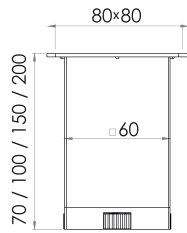

Plastik Pingolu Ayarlı Ayak

4004

Plastic Leveling Glide

Kod/Code	Açıklama/Description
332853	Dekoratif Baza Ayağı 4004

TEKNİK DETAYLAR / Details

Malzeme	: Metal + Plastik
Yükseklik Ayarı	: Sabit
Renk	: Krom, Mat Krom, Saten, İnoks
Montaj	: Vidalanarak