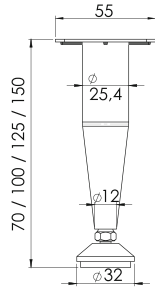

Plastik Pingolu Ayarlı Ayak

0233

Plastic Leveling Glide

Kod/Code	Açıklama/Description
009381	Dekoratif Baza Ayağı Krom 10 cm

TEKNİK DETAYLAR / Details

Malzeme	: Metal + Plastik
Yükseklik Ayarı	: Sabit
Renk	: Krom, Mat Krom, Saten, İnoks
Montaj	: Vidalanarak