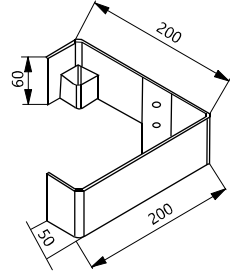

Dekoratif Baza Ayağı

0020 - 0480

Metal Decorative Leg

Kod/Code	Açıklama/Description
072390	Dekoratif Baza Ayağı Krom 0020-0480

TEKNİK DETAYLAR / Details

Malzeme	: Metal + Plastik
Yükseklik Ayarı	: Sabit
Renk	: Krom, Mat Krom
Montaj	: Vidalanarak

> Özel Üretim Ürünüdür. Minimum Stok 50 Adettir.