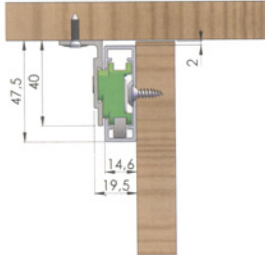

Hareketli Tabla
Kilitleme Aparatı

Alüminyum Tek Taraflı Çift Açılım Masa Rayı
Table Plane System