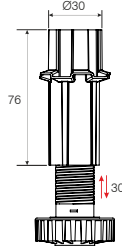

Siyah	Beyaz	Ölçü (mm)
304901	328021	100 - 130 mm
304902	328022	120 - 150 mm
304903	328023	140 - 170 mm

TEKNİK DETAYLAR / Details

Malzeme : Plastik
Renk : Siyah, Beyaz