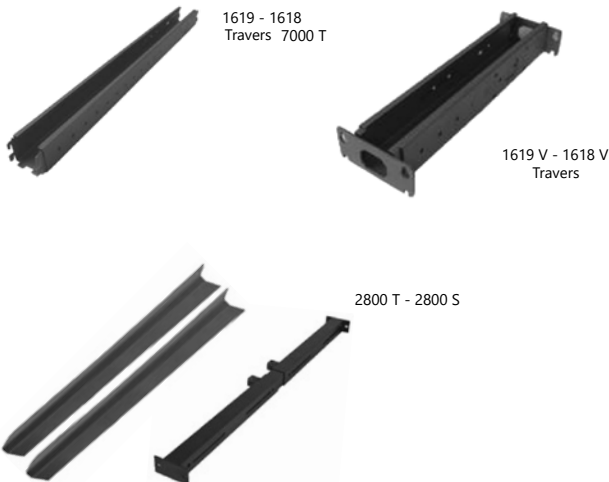

Travers

Telescopic Travers