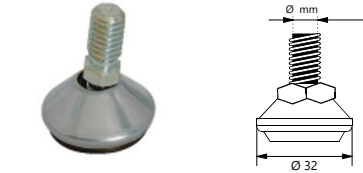

TEKNİK DETAYLAR / Details

Malzeme : Basınçlı Zamak Metal

Metrik İnokss Oynar Pingo
Leveling Glide

Mobilya Montaj Dübeli, Direkt Uygulama

Kod/Code	Açıklama/Description
066318	Metrik 10 İnokss Oynar Pingo 6110
060068	Metrik 8 İnokss Oynar Pingo 6109