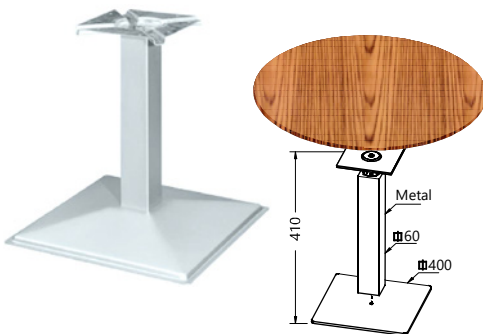

Ahşap Sehpa Ayağı

Ø60 x Ø400

Wooden Table Leg

Kod/Code	Açıklama/Description
060859	Ahşap Tablalı Sehpa Ayağı Ø60 x Ø400 Krom
081462	Ahşap Tablalı Sehpa Ayağı Ø60 x Ø400 Saten
081461	Ahşap Tablalı Sehpa Ayağı Ø60 x Ø400 Mat Krom

TEKNİK DETAYLAR / Details

Malzeme	: Metal
Montaj	: Vidalanarak