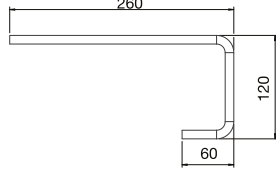

Dekoratif Baza Ayağı

0101

Metal Decorative Leg

Kod/Code	Açıklama/Description
332836	Dekoratif Baza Ayağı Krom 0101

TEKNİK DETAYLAR / Details

Malzeme	: Metal
Yükseklik Ayarı	: Sabit
Renk	: Krom, Mat Krom, Saten, İnoks
Montaj	: Vidalanarak

> Özel Üretim Ürünüdür. Minimum Stok 50 Adettir.