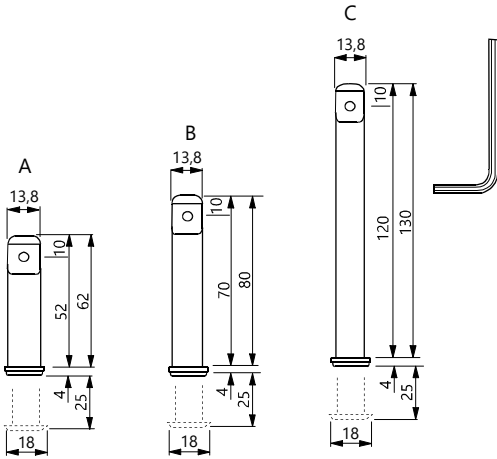

TEKNİK DETAYLAR / Details

Malzeme	: Metal + Plastik
Yükseklik Ayarı	: Ayarlanabilir
Montaj	: Vidalanarak

Gömme Yükseltici

Concealed Levellers In The Side Panel

Kod/Code	Açıklama/Description
007447	Gömme Yükseltici 120 mm
007444	Gömme Yükseltici 52 mm
007446	Gömme Yükseltici 70 mm