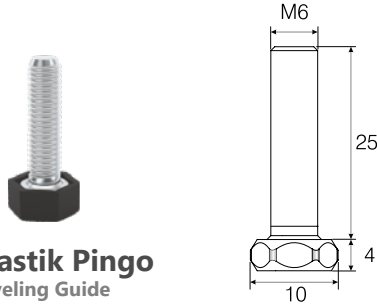

Plastik Pingo

Leveling Guide

Mobilya Montaj Dübeli, Direkt Uygulama

Kod/Code	Açıklama/Description
274887	Altı Köşe Pingo 29x10
319748	Pingo Dübeli Ø8x17

TEKNİK DETAYLAR / Details

Malzeme : Plastik