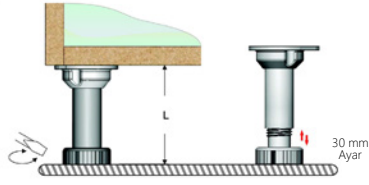

Gizli Ayak

Side Levellers

Kod/Code	Açıklama/Description
007509	Gizli Ayak

TEKNİK DETAYLAR / Details

Malzeme	: Metal + Plastik
Ayar	: 30 mm'ye Kadar
Panel Kalınlığı	: Min. 12 mm
Baza Yüksekliği	: 20 - 100 mm Arası
Tarafından Ayarı	: Allen Anahtar 6 mm - Tornavida
Tespit	: Vida - Fix, Basınç - Fix, Dübel - Fix
Maksimum Yükleme	
Kapasitesi	: 400 Kg'a Kadar
Catas-CTBA-LGA Tarafından Onaylanmıştır.	