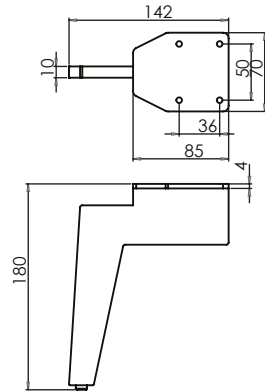

Dekoratif Baza Ayağı

0446-180

Metal Decorative Leg

Kod/Code	Açıklama/Description
332834	Dekoratif Baza Ayağı Krom 0446-180

TEKNİK DETAYLAR / Details

Malzeme	: Metal + Plastik
Yükseklik Ayarı	: Sabit
Renk	: Krom, Mat Krom
Montaj	: Vidalanarak

> Özel Üretim Ürünüdür. Minimum Stok 50 Adettir.