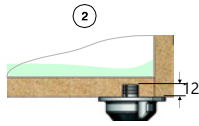

Çakma Dübelli Baza Ayağı
Cabinet Leg With Dowel

Siyah	Beyaz	Ölçü (mm)
072315	072316	CL03 - 100 - 130 mm
072318	072317	CL08 - 120 - 150 mm
072319	072320	CL04 - 140 - 170 mm

TEKNİK DETAYLAR / Details

Malzeme : Plastik
Renk : Siyah, Beyaz

> Siparişle Gelmektedir.

Çakma Dübelli

Baza Ayağı
Cabinet Leg With Pin