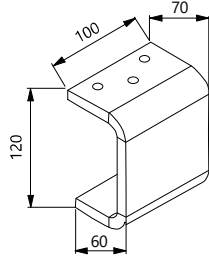

Dekoratif Baza Ayağı

0023 - 0120

Metal Decorative Leg

Kod/Code	Açıklama/Description
054965	Dekoratif Baza Ayağı Krom 0023-0120

TEKNİK DETAYLAR / Details

Malzeme	: Metal
Yükseklik Ayarı	: Sabit
Renk	: Krom, Mat Krom, Saten, İnoks
Montaj	: Vidalanarak

> Özel Üretim Ürünüdür. Minimum Stok 50 Adettir.