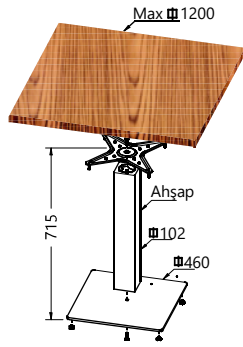

TEKNİK DETAYLAR / Details

Malzeme	: Metal
Montaj	: Vidalanarak

Tablalı Ahşap Masa Ayağı

Φ80 x Φ480

Metal Square Leg For Wooden Table

Kod/Code	Açıklama/Description
072671	Masa Ayağı, Kare Tablalı Φ80 x Φ480 Krom
072672	Masa Ayağı, Kare Tablalı Φ80 x Φ480 Saten
072673	Masa Ayağı, Kare Tablalı Φ80 x Φ480 Mat Krom

TEKNİK DETAYLAR / Details

Malzeme	: Çelik
Montaj	: Vidalanarak

Tablalı Ahşap Masa Ayağı

Φ102 x Φ460

Square Leg For Wooden Table

Kod/Code	Açıklama/Description
072674	Tablalı Masa Ayağı Φ102 x 715 mm

TEKNİK DETAYLAR / Details