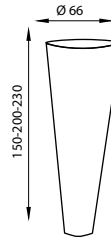

Regnum Decorative Leg

Kod/Code	Açıklama/Description
331547	Dekoratif Baza Ayağı 23 cm

TEKNİK DETAYLAR / Details	
Malzeme	: Plastik
Yükseklik Ayarı	: Sabit
Montaj	: Vidalanarak

> Özel Üretim Ürünüdür. Minimum Stok 50 Adettir.