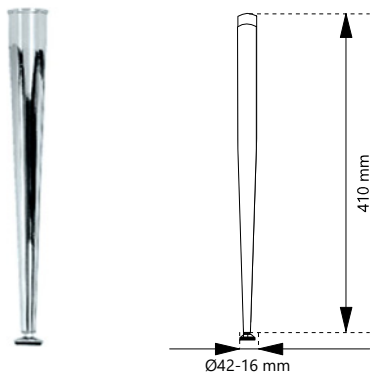

TEKNİK DETAYLAR / Details

Malzeme : Çelik + İnoks
Montaj : Vidalanarak

Plastik Pingolu Cam Sehpa Ayağı

Ø60 - Ø76

Glass Table Leg

Çap Ø	Yükseklik h (mm)	Kaplama Renkleri		
		Krom	Saten	Mat Krom
60	410	081455	081457	081456
76	410	081458	081460	081459

TEKNİK DETAYLAR / Details

Malzeme : Metal + İnoks + Plastik
Yükseklik Ayarı : Max. 20 mm'ye Kadar
Montaj : Vidalanarak

Metal Pingolu Cam Sehpa Ayağı

Ø51

Glass Table Leg

Çap Ø	Yükseklik h (mm)	Kaplama Renkleri			
		Krom	Saten	Mat Krom	Siyah
51	410	072686	072687	072688	072689

TEKNİK DETAYLAR / Details

Malzeme : Çelik
Yükseklik Ayarı : Max. 20 mm'ye Kadar
Montaj : Vidalanarak

Oynar Pingolu Cam Konik Sehpa Ayağı

Ø42 - Ø16

Glass Table Leg

Kod/Code	Açıklama/Description
081287	Oynar Pingolu Cam Konik Sehpa Ayağı Krom
081289	Oynar Pingolu Cam Konik Sehpa Ayağı Saten
081288	Oynar Pingolu Cam Konik Sehpa Ayağı Mat Krom