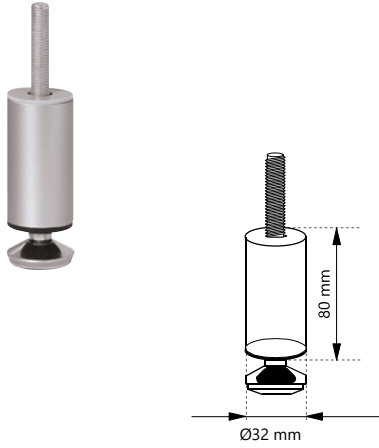

TEKNİK DETAYLAR / Details

Malzeme	: Metal + Plastik
Yükseklik Ayarı	: Ayarlanabilir
Montaj	: Vidalanarak

Dereceli Metal Pingolu Baza Ayağı

Ø42

Angled Leveling Glide

Çap Ø	Yükseklik h (mm)	Kaplama Renkleri			
		Krom	Saten	Mat Krom	İnoks
42	70	072503	072505	072506	072504
	100	072507	072509	072510	072508
	125	072512	072513	072511	072514
	150	072515	072517	072518	072516
	200	070251	072520	072521	072519

TEKNİK DETAYLAR / Details

Malzeme	: Metal + Plastik
Yükseklik Ayarı	: Ayarlanabilir
Montaj	: Vidalanarak

Ø32 Oynar Pingolu Sapmalı Baza Ayağı

13100

Metal Leg With Lever Adjustment Pin

Yükseklik h (mm)	Kaplama Renkleri			
	Krom	Saten	Mat Krom	İnoks
80	072410	072412	072413	072411