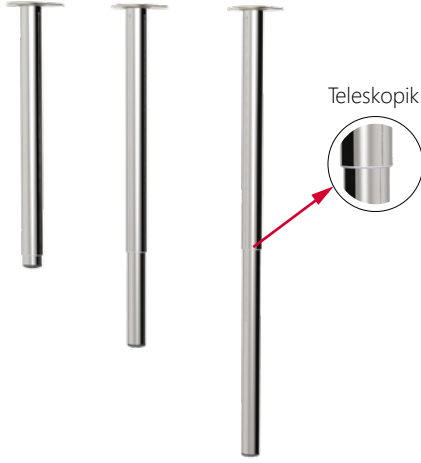

Teleskopik

Teleskopik Ayak Teleskopik Table Legs

Kod/Code	Açıklama/Description
118891	Teleskopik Masa Ayağı 585x1030 Boyalı
076210	Teleskopik Masa Ayağı 585x1030 Krom
319760	Teleskopik Masa Ayağı 585x1030 Mat Krom

TEKNİK DETAYLAR / Details

Malzeme	: Çelik
Boy	: 585 - 1030 mm
Çap	: Ø48 - Ø42