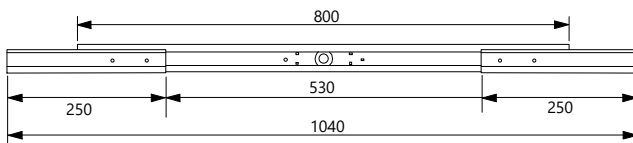

Hareketli Tabla
Kilitleme Aparatı

Alüminyum Tek Taraflı Çift Açılım Masa Rayı
Table Plane System

Hareketli Tabla
Destek Makarası

Stoper

Kod/Code	Masa Rayı	Taban (mm)	Kanat (mm)	Ara Boşluğu (mm)
002342	EMR	800	250	530
002338	EMR	1000	350	520
057878	EMR	1200	350	720