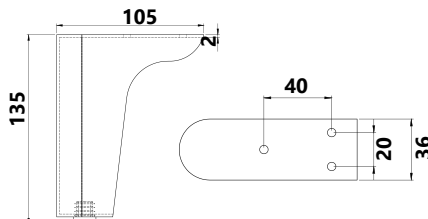

Dekoratif Baza Ayağı

0421-0135

Metal Decorative Leg

Kod/Code	Açıklama/Description
332838	Dekoratif Baza Ayağı Krom 0421-0135

TEKNİK DETAYLAR / Details

Malzeme	: Metal
Yükseklik Ayarı	: Sabit
Renk	: Krom, Mat Krom
Montaj	: Vidalanarak

> Özel Üretim Ürünüdür. Minimum Stok 50 Adettir.