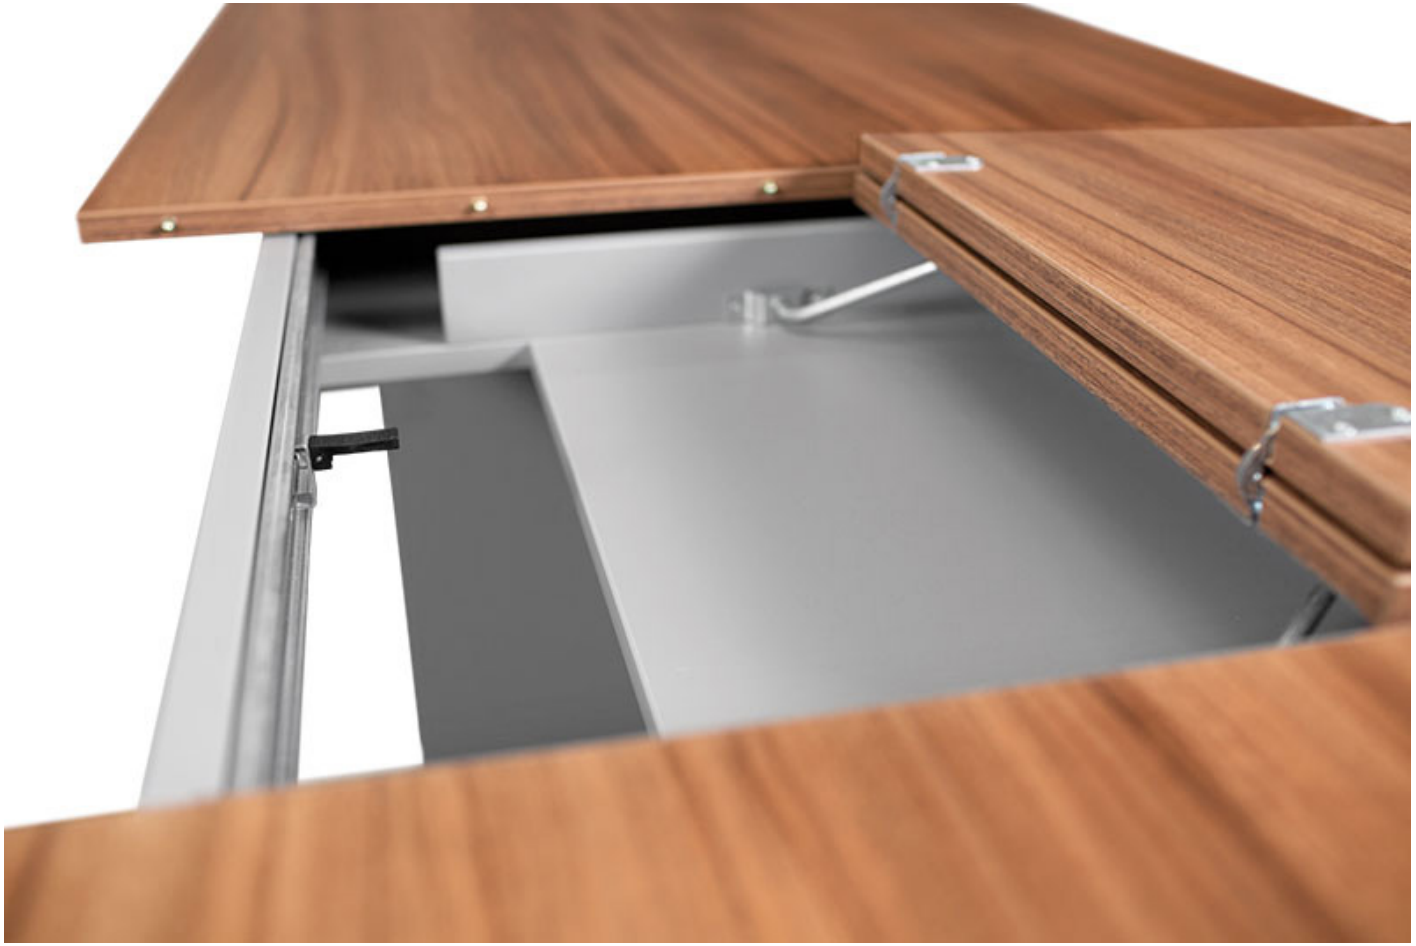

Çift Açılım Masa Rayı

Table Rail Mechanizm With Wire Rope

Kod/Code	Açıklama/Description
319817	Halatlı Masa Rayı Basic 850x500x50mm