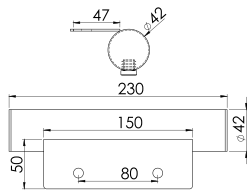

Dekoratif Baza Ayağı
3440-0230
Metal Decorative Leg

Kod/Code	Açıklama/Description
332841	Dekoratif Baza Ayağı Krom 3440-0230

TEKNİK DETAYLAR / Details

Malzeme	: Metal + Plastik
Yükseklik Ayarı	: Sabit
Renk	: Krom, Mat Krom
Montaj	: Vidalanarak

> Özel Üretim Ürünüdür. Minimum Stok 50 Adettir.