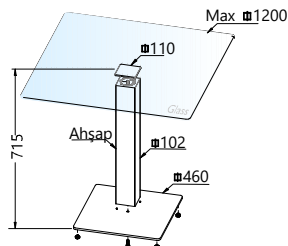

Tablalı Cam Masa Ayağı

Φ102 x Φ460

Square Leg For Glass Table

Kod/Code	Açıklama/Description
072675	Tablalı Cam Masa Ayağı Φ102 x 715 mm

TEKNİK DETAYLAR / Details

Malzeme	: 304 Paslanmaz Çelik + Ahşap
Ağırlık	: Bacak 4.50 Kg, Taban 13.40 Kg
Bacak	: Kayın, Kiraz, Beyaz Huş, Açık Ceviz, Wenge
Taban Rengi	: Siyah
Montaj	: Yapıştırılarak