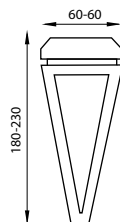

Gloriamix Metal Decorative Leg

Kod/Code	Açıklama/Description
331549	Dekoratif Baza Ayağı Safir 230 mm
331550	Dekoratif Baza Ayağı Altın 230 mm

TEKNİK DETAYLAR / Details

Malzeme	: Plastik
Yükseklik Ayarı	: Sabit
Montaj	: Vidalanarak

> Özel Üretim Ürünüdür. Minimum Stok 50 Adettir.