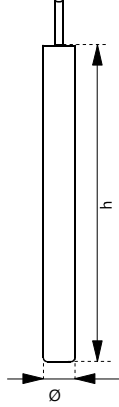

Modüler Bağlantı Sistemi Ø51 - Ø60

Self Leveler

Çap Ø	Yükseklik h (mm)	Kaplama Renkleri			
		Krom	Saten	Mat Krom	İnoks
51	50	072560	072561	010564	072562
	100	072563	072566	072571	072565
	150	072567	072569	072570	072568
	200	072572	072574	072575	072573
	250	072576	072578	072579	072577
	300	072580	072582	072583	072581
	350	072584	072586	072587	072585
	400	072588	072590	072591	072589
	450	072592	072594	072595	072593
60	50	009428	072601	072602	072600
	100	009429	072604	072605	072603
	150	009431	072607	072608	072606
	200	009432	072610	073945	072609
	250	072611	072613	072614	072612
	300	009433	072616	072617	072615
	350	072618	072620	072621	072619
	400	009434	009436	009435	072660
	450	072622	072624	072625	072623
500	072626	072628	072629	072627	

TEKNİK DETAYLAR / Details

Malzeme : Metal + Plastik
Yükseklik Ayarı : Sabit
Montaj : Vidalanarak