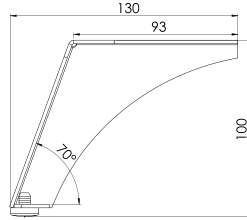

Dekoratif Baza Ayağı
004611
Metal Decorative Leg

Kod/Code	Açıklama/Description
332840	Dekoratif Baza Ayağı Krom 004611

TEKNİK DETAYLAR / Details

Malzeme	: Metal + Plastik
Yükseklik Ayarı	: Sabit
Renk	: Krom, Mat Krom
Montaj	: Vidalanarak

> Özel Üretim Ürünüdür. Minimum Stok 50 Adettir.